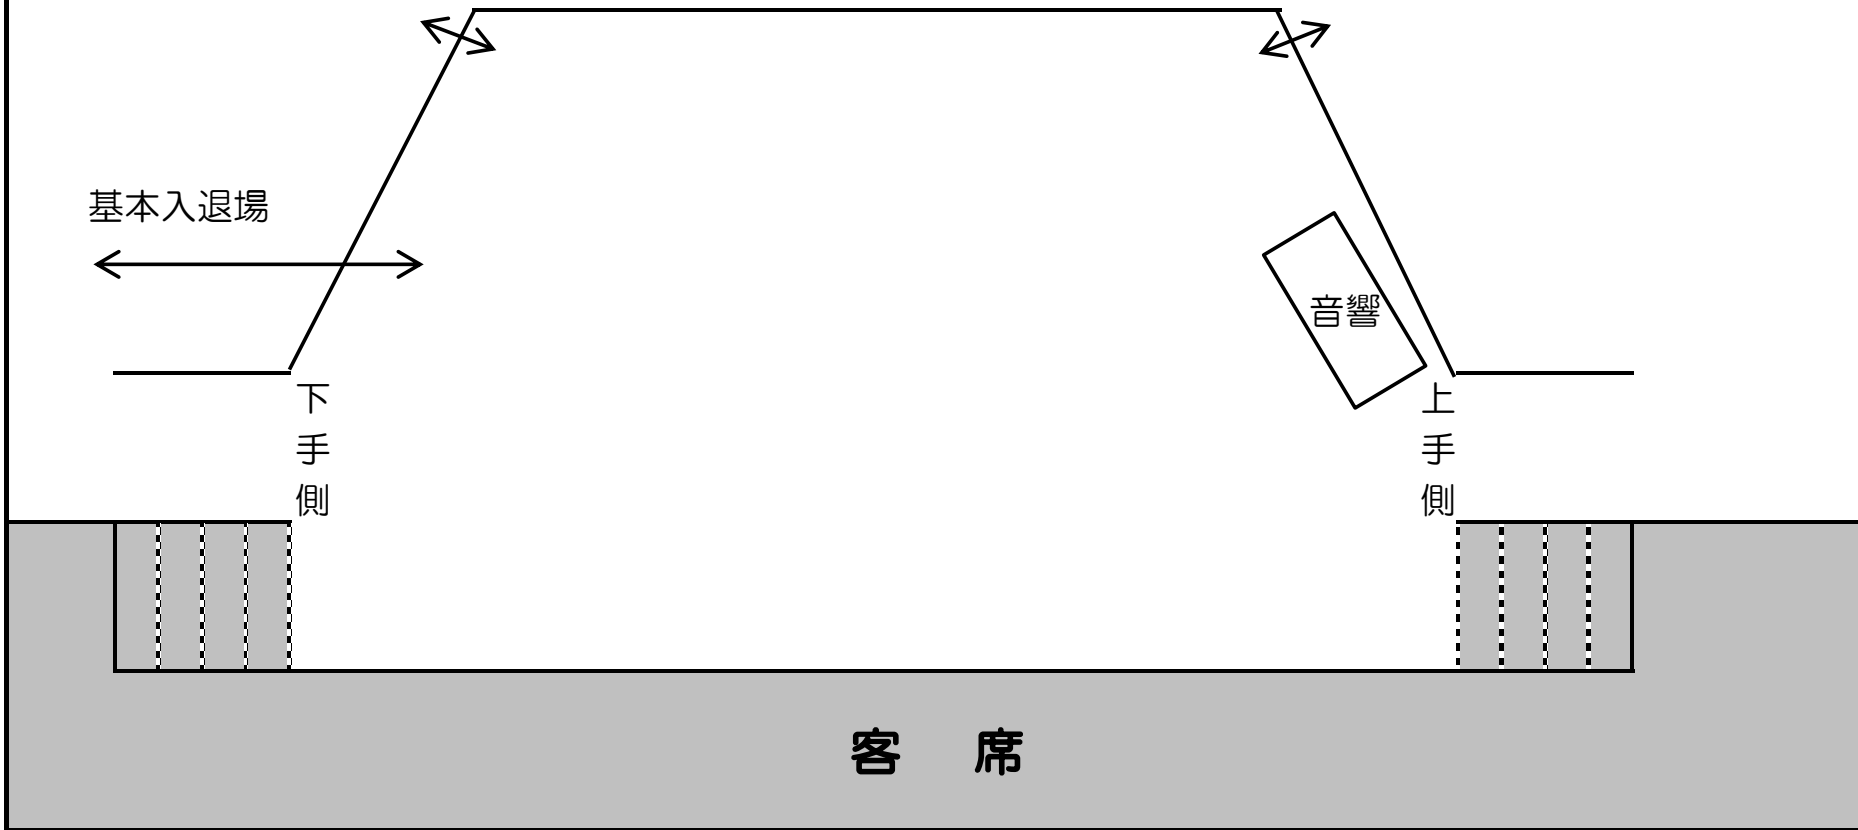

野外ステージ

客席

舞台レイアウト図

※貸出備品（マイク・椅子・机等）、持込備品、楽器等の配置、出演者の立ち位置等を記入してください。

野外ステージ

※最終的な調整により、場所に変更がでる場合もありますので、ご了承ください。

舞台寸法

幅（前方）	17.5m
（後方）	8.1m
奥行	11.1m
高さ	1.0m

舞台レイアウト図

※貸出備品（マイク・椅子・机等）、持込備品、楽器等の配置、出演者の立ち位置等を記入してください。

舞台寸法	
幅	10.9m
奥行	5.4m
高さ	0.9m

原宿ゲートステージ

※最終的な調整により、場所に変更がでる場合もありますので、ご了承ください。

客席