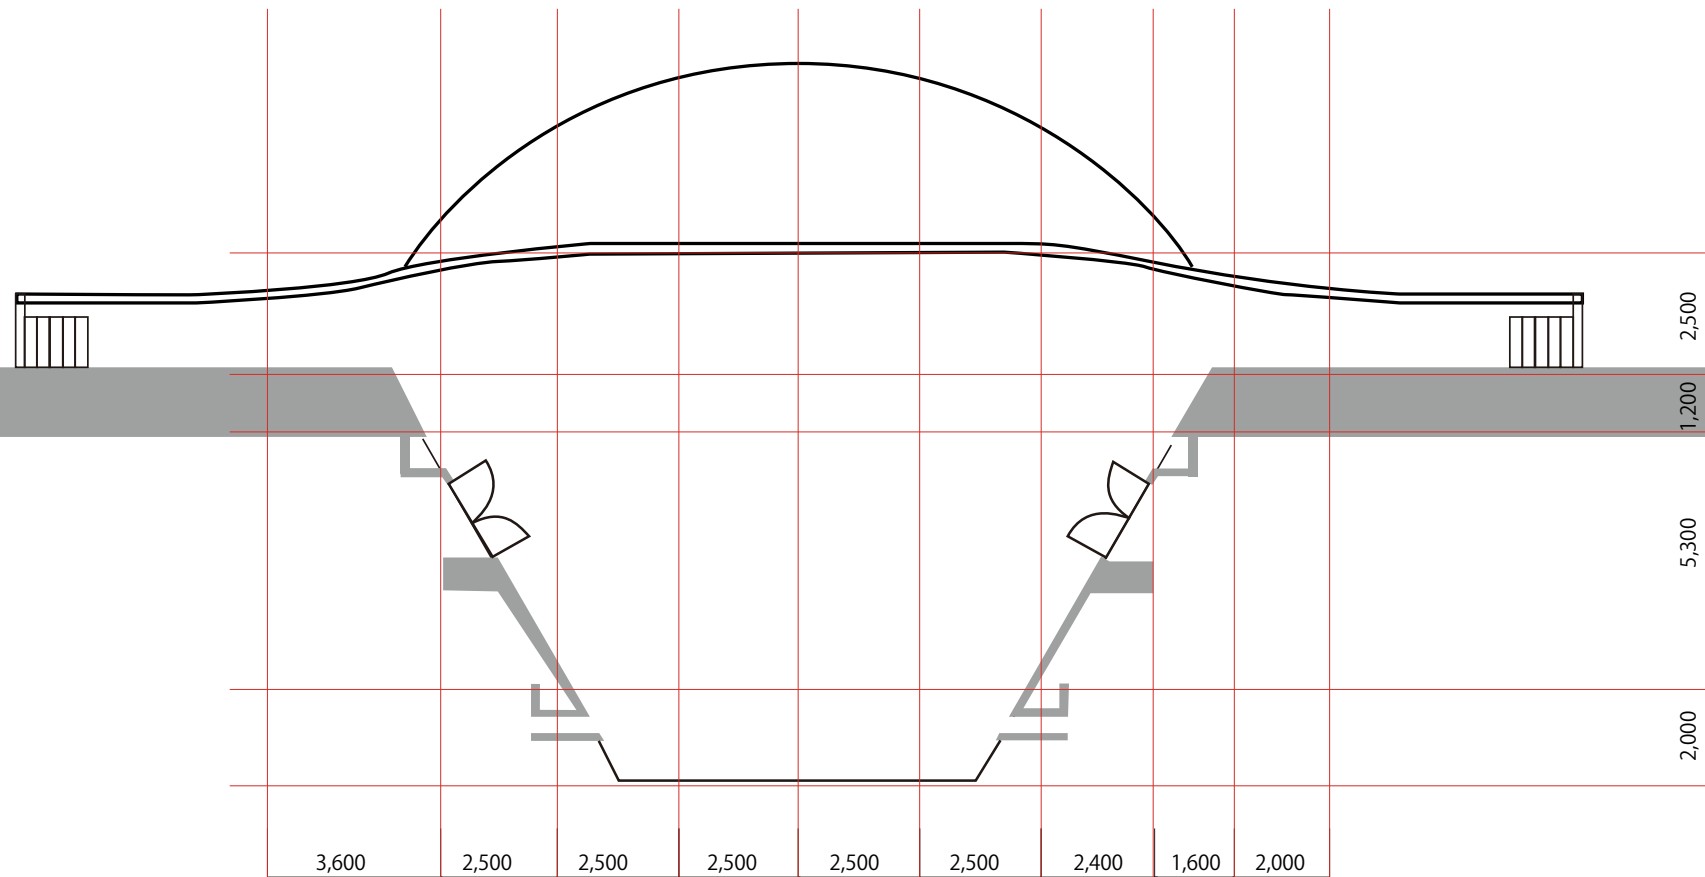

野外ステージ

客席

舞台レイアウト図

※貸出備品（マイク・椅子・机等）、持込備品、楽器等の配置、出演者の立ち位置等を記入してください。

野外ステージ

※最終的な調整により、場所に変更がでる場合もありますので、ご了承ください。

舞台寸法

幅（前方）	17.5m
（後方）	8.1m
奥行	11.1m
高さ	1.0m

舞台レイアウト図

※貸出備品（マイク・椅子・机等）、持込備品、楽器等の配置、出演者の立ち位置等を記入してください。

舞台寸法	
幅	10.9m
奥行	5.4m
高さ	0.9m

原宿ゲートステージ

※最終的な調整により、場所に変更がでる場合もありますので、ご了承ください。

客席